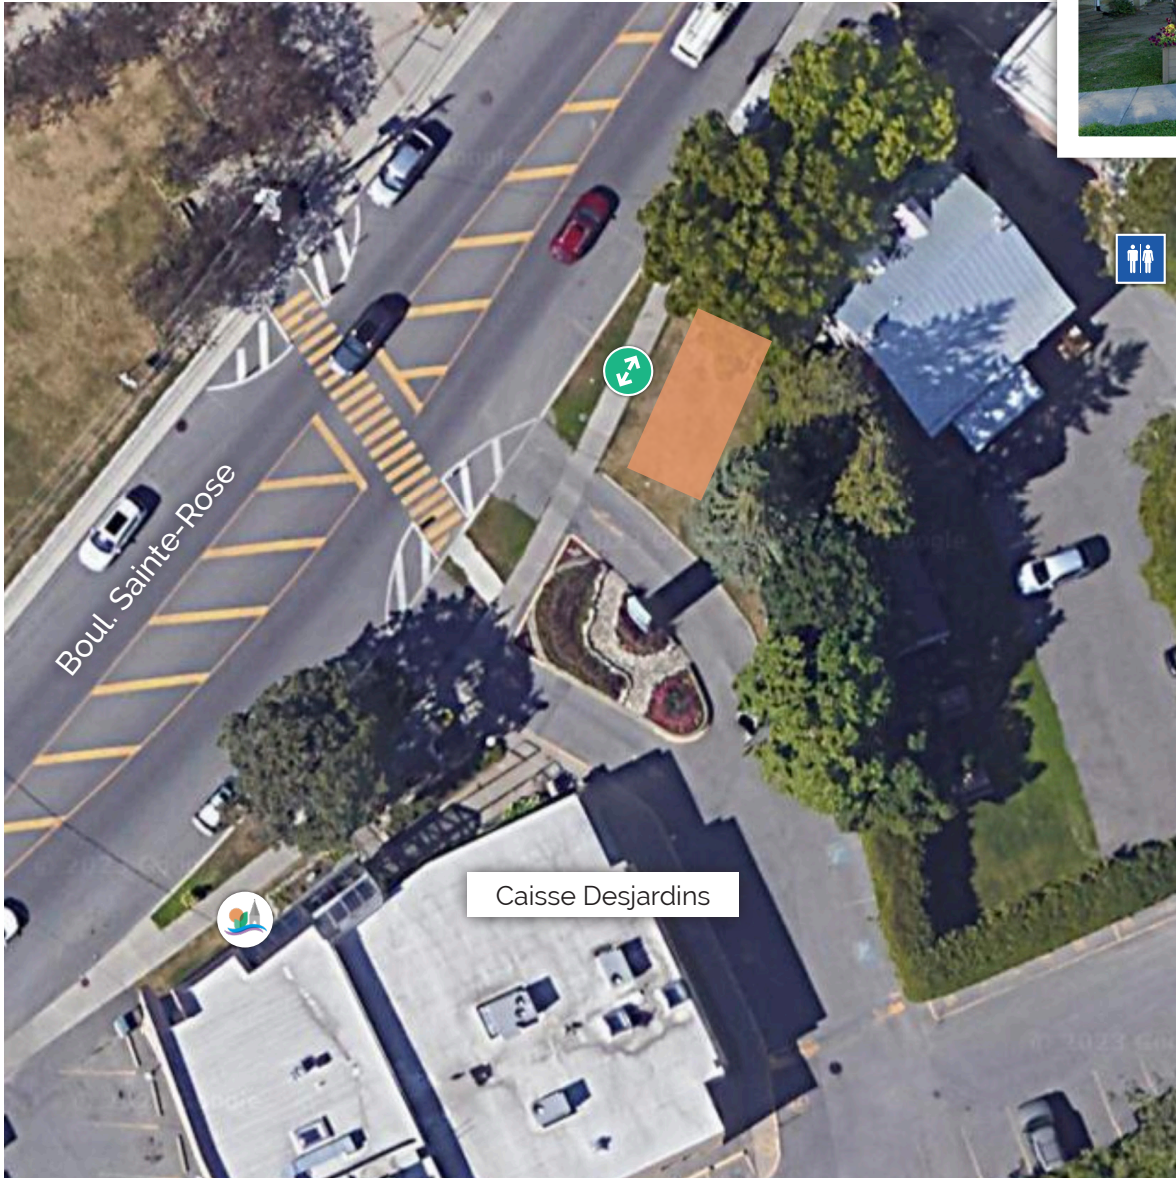

LÉGENDE

- Kiosque d'information
- Entrée et Sortie
- Stationnement
- Emplacements
- Coin bouffe
- Camions de rue
- Bac à déchets + Bac de récupération
- Bac à compost
- Toilettes chimiques
- Kiosque ACAVSR