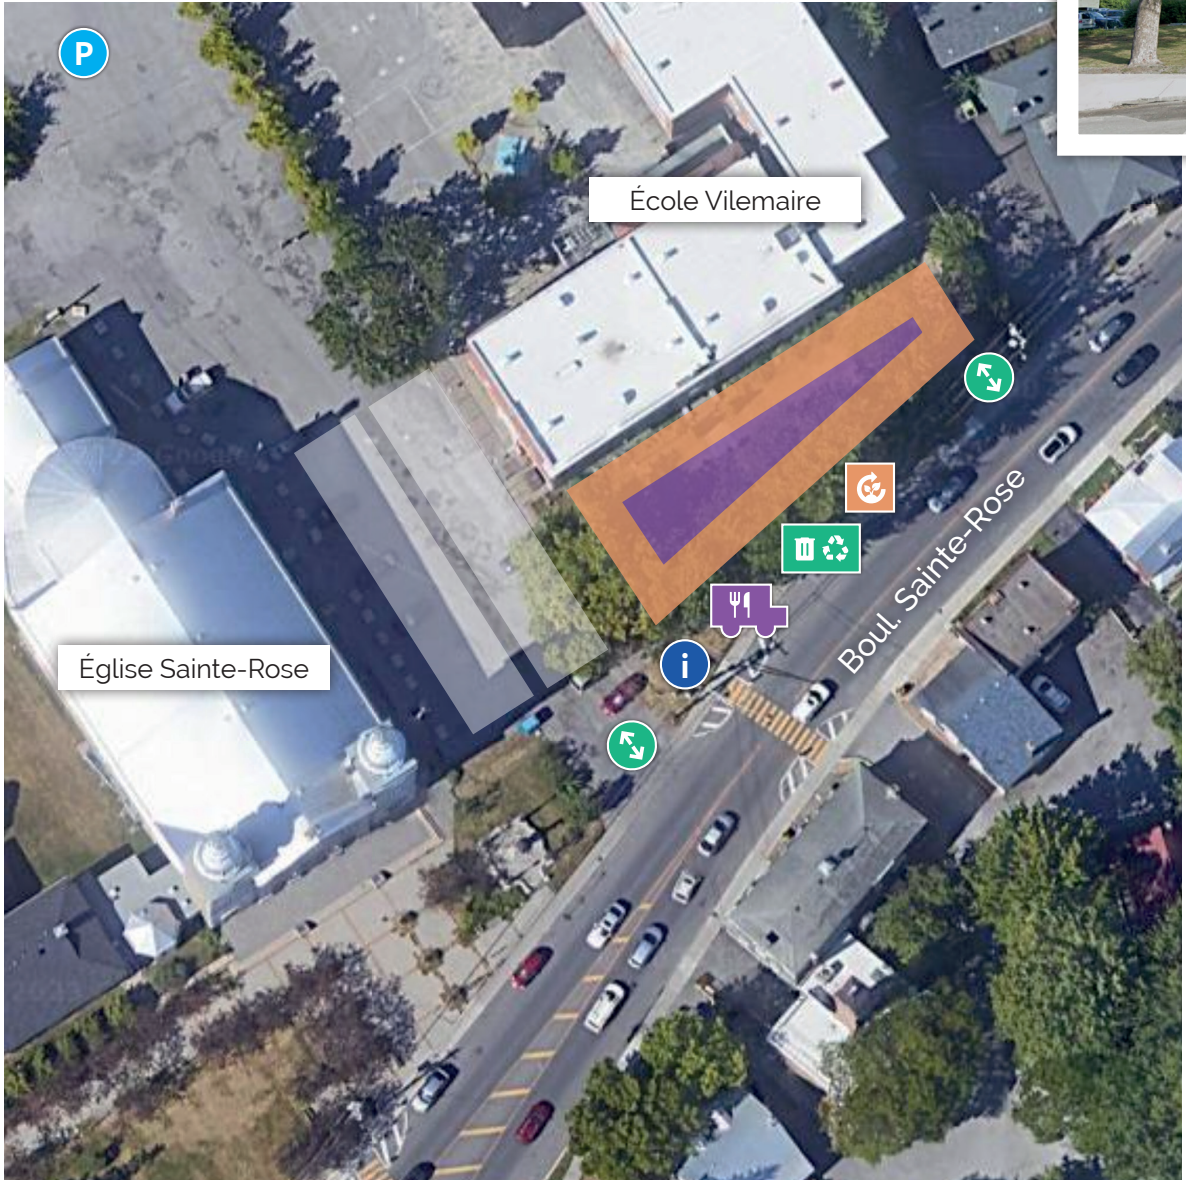

PLAN GÉNÉRAL

BOUL. SAINTE-ROSE (ENTRE LES RUES CANTIN ET HOTTE)

LÉGENDE

-  Kiosque d'information
-  Entrée et Sortie
-  Stationnement
-  Emplacements
-  Coin bouffe
-  Camions de rue
-  Bac à déchets + Bac de récupération
-  Bac à compost
-  Toilettes chimiques

ÉCOLE LATOUR

234 BD SAINTE-ROSE, LAVAL, QC H7L 1L6

LÉGENDE

-  Kiosque d'information
-  Entrée et Sortie
-  Stationnement
-  Emplacements
-  Coin bouffe
-  Camions de rue
-  Bac à déchets + Bac de récupération
-  Bac à compost
-  Toilettes chimiques

VIEUX COUVENT

233 BD SAINTE-ROSE, LAVAL, QC H7L 1L6

LÉGENDE

-  Kiosque d'information
-  Entrée et Sortie
-  Stationnement
-  Emplacements
-  Coin bouffe
-  Camions de rue
-  Bac à déchets + Bac de récupération
-  Bac à compost
-  Toilettes chimiques

219 Bd Sainte-Rose, LAVAL, QC H7L 1L6

LÉGENDE

-  Kiosque d'information
-  Entrée et Sortie
-  Stationnement
-  Emplacements
-  Coin bouffe
-  Camions de rue
-  Bac à déchets + Bac de récupération
-  Bac à compost
-  Toilettes chimiques