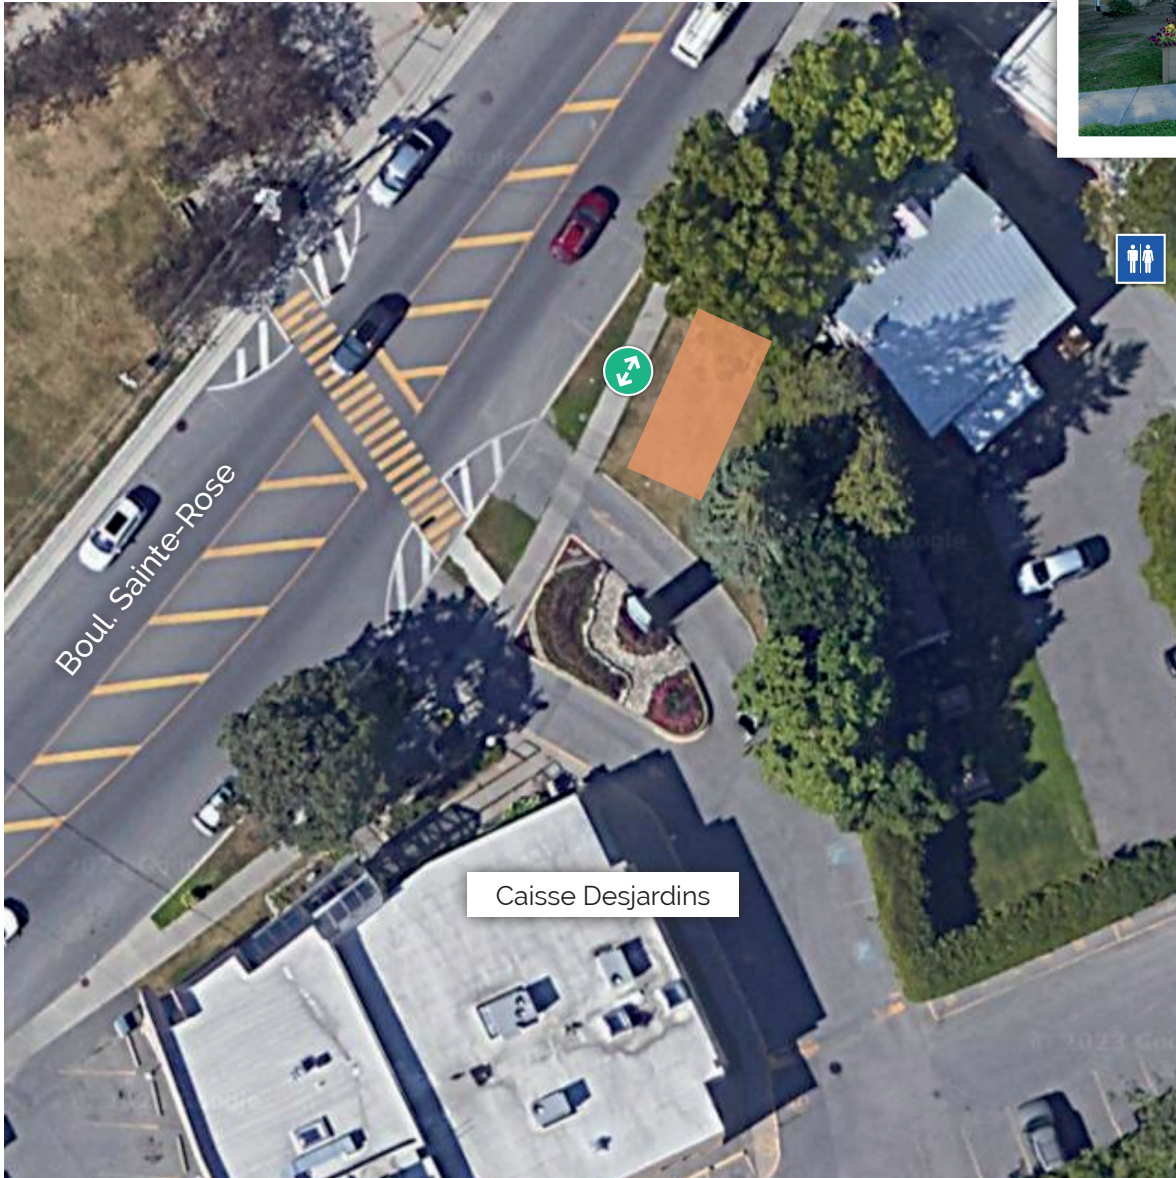

VIEUX COUVENT

233 BD SAINTE-ROSE, LAVAL, QC H7L 1L6

LÉGENDE

-  Kiosque d'information
-  Entrée et Sortie
-  Stationnement
-  Emplacements
-  Coin bouffe
-  Camions de rue
-  Bac à déchets + Bac de récupération
-  Bac à compost
-  Toilettes chimiques

219 Bd Sainte-Rose, LAVAL, QC H7L 1L6

LÉGENDE

-  Kiosque d'information
-  Entrée et Sortie
-  Stationnement
-  Emplacements
-  Coin bouffe
-  Camions de rue
-  Bac à déchets + Bac de récupération
-  Bac à compost
-  Toilettes chimiques