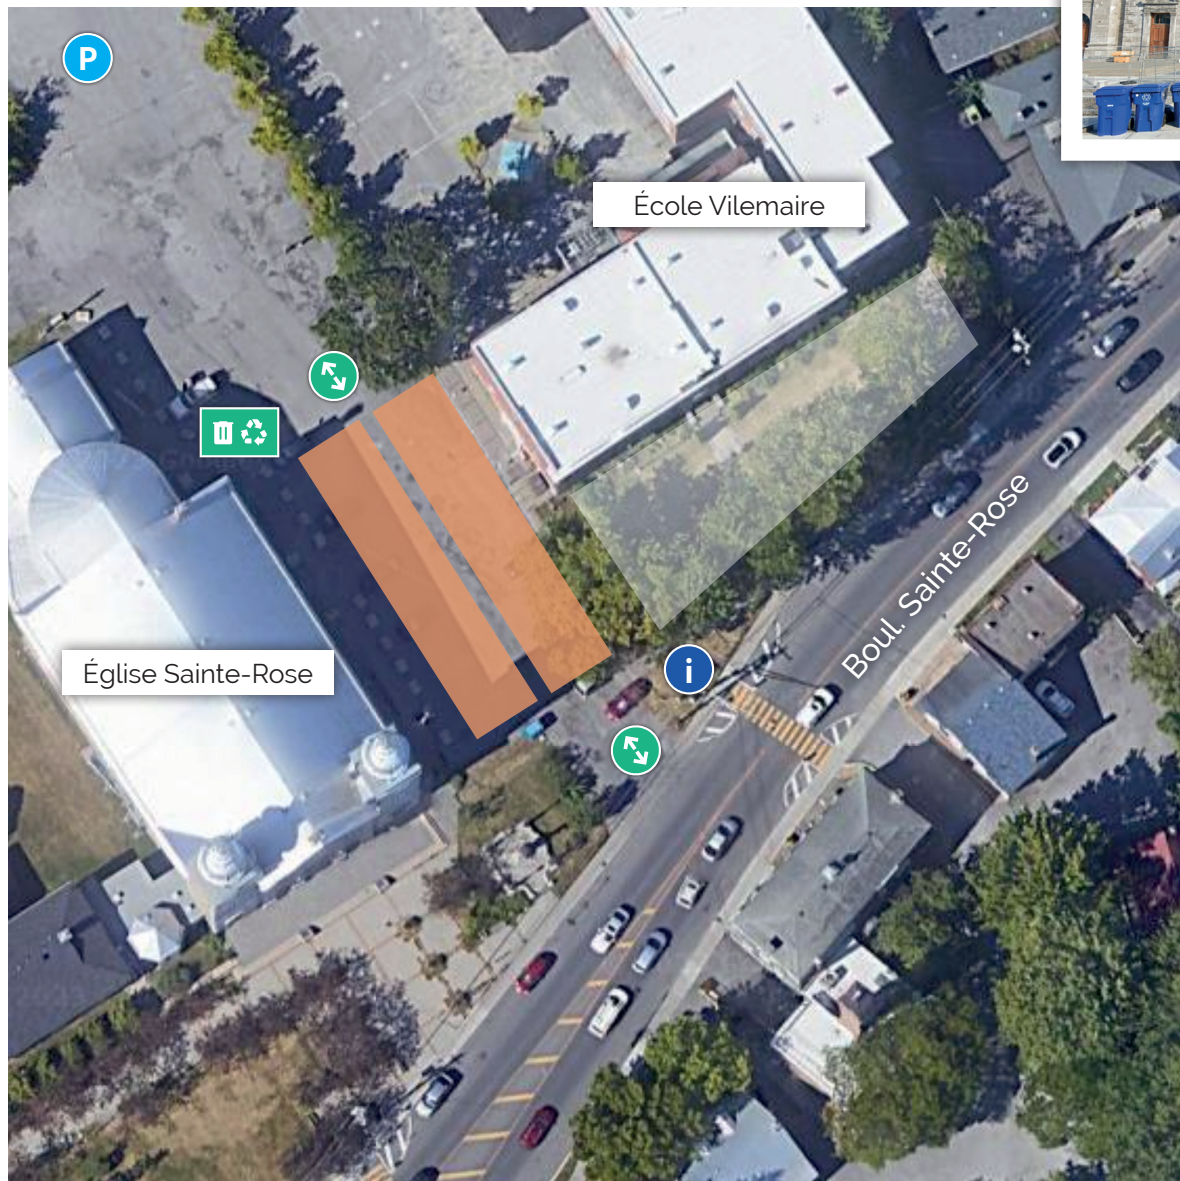

ÉCOLE LATOUR

234 BD SAINTE-ROSE, LAVAL, QC H7L 1L6

LÉGENDE

-  Kiosque d'information
-  Entrée et Sortie
-  Stationnement
-  Emplacements
-  Coin bouffe
-  Camions de rue
-  Bac à déchets + Bac de récupération
-  Bac à compost
-  Toilettes chimiques

VIEUX COUVENT

233 BD SAINTE-ROSE, LAVAL, QC H7L 1L6

LÉGENDE

-  Kiosque d'information
-  Entrée et Sortie
-  Stationnement
-  Emplacements
-  Coin bouffe
-  Camions de rue
-  Bac à déchets + Bac de récupération
-  Bac à compost
-  Toilettes chimiques

LÉGENDE

-  Kiosque d'information
-  Entrée et Sortie
-  Stationnement
-  Emplacements
-  Coin bouffe
-  Camions de rue
-  Bac à déchets + Bac de récupération
-  Bac à compost
-  Toilettes chimiques

ÉGLISE STE-ROSE (ALLÉE DES BERGES)

219 Bd Sainte-Rose, LAVAL, QC H7L 1L6

LÉGENDE

-  Kiosque d'information
-  Entrée et Sortie
-  Stationnement
-  Emplacements
-  Coin bouffe
-  Camions de rue
-  Bac à déchets + Bac de récupération
-  Bac à compost
-  Toilettes chimiques