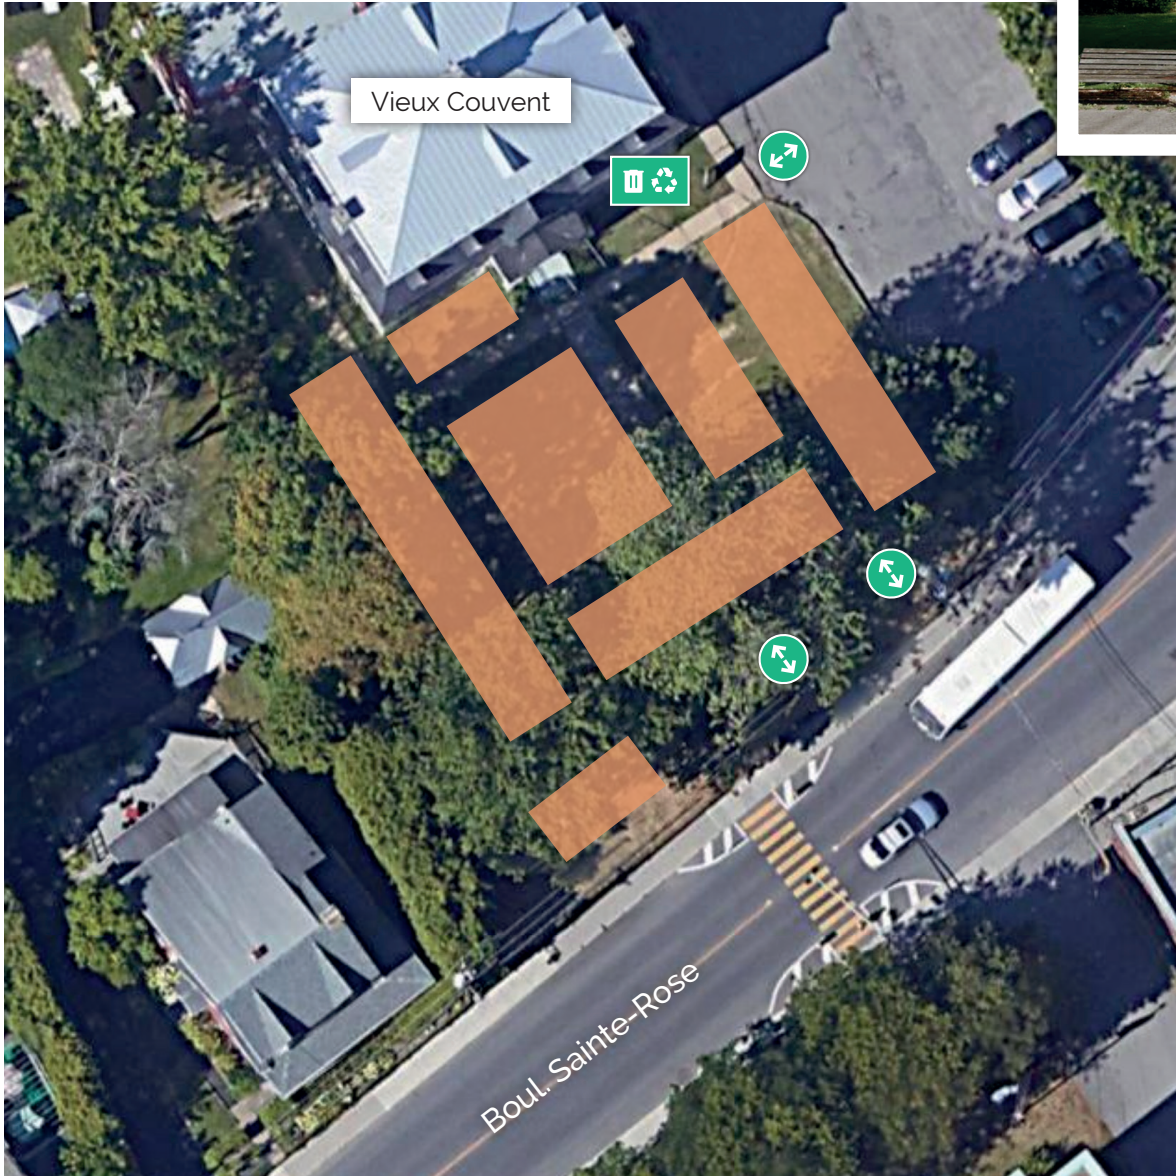

PLAN GÉNÉRAL

BOUL. SAINTE-ROSE (ENTRE LES RUES CANTIN ET HOTTE)

LÉGENDE

-  Kiosque d'information
-  Entrée et Sortie
-  Stationnement
-  Emplacements
-  Coin bouffe
-  Camions de rue
-  Bac à déchets + Bac de récupération
-  Bac à compost
-  Toilettes chimiques

ÉCOLE LATOUR

234 BD SAINTE-ROSE, LAVAL, QC H7L 1L6

LÉGENDE

-  Kiosque d'information
-  Entrée et Sortie
-  Stationnement
-  Emplacements
-  Coin bouffe
-  Camions de rue
-  Bac à déchets + Bac de récupération
-  Bac à compost
-  Toilettes chimiques

VIEUX COUVENT

233 BD SAINTE-ROSE, LAVAL, QC H7L 1L6

LÉGENDE

-  Kiosque d'information
-  Entrée et Sortie
-  Stationnement
-  Emplacements
-  Coin bouffe
-  Camions de rue
-  Bac à déchets + Bac de récupération
-  Bac à compost
-  Toilettes chimiques

219 Bd Sainte-Rose, LAVAL, QC H7L 1L6

LÉGENDE

-  Kiosque d'information
-  Entrée et Sortie
-  Stationnement
-  Emplacements
-  Coin bouffe
-  Camions de rue
-  Bac à déchets + Bac de récupération
-  Bac à compost
-  Toilettes chimiques